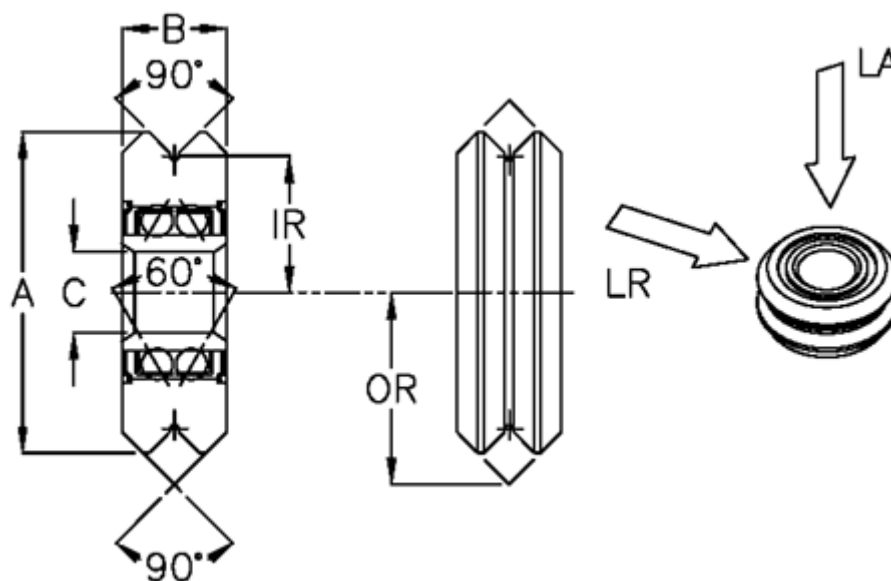

Varenummer: 05553
Beskrivelse: Forseglet leje W3

Mål

Bredde B	= 15.88
Diameter A	= 45.80
Hulstr. C	= 12.00
Indvendig radius IR	= 19.05
Udvendig radius OR	= 27.00